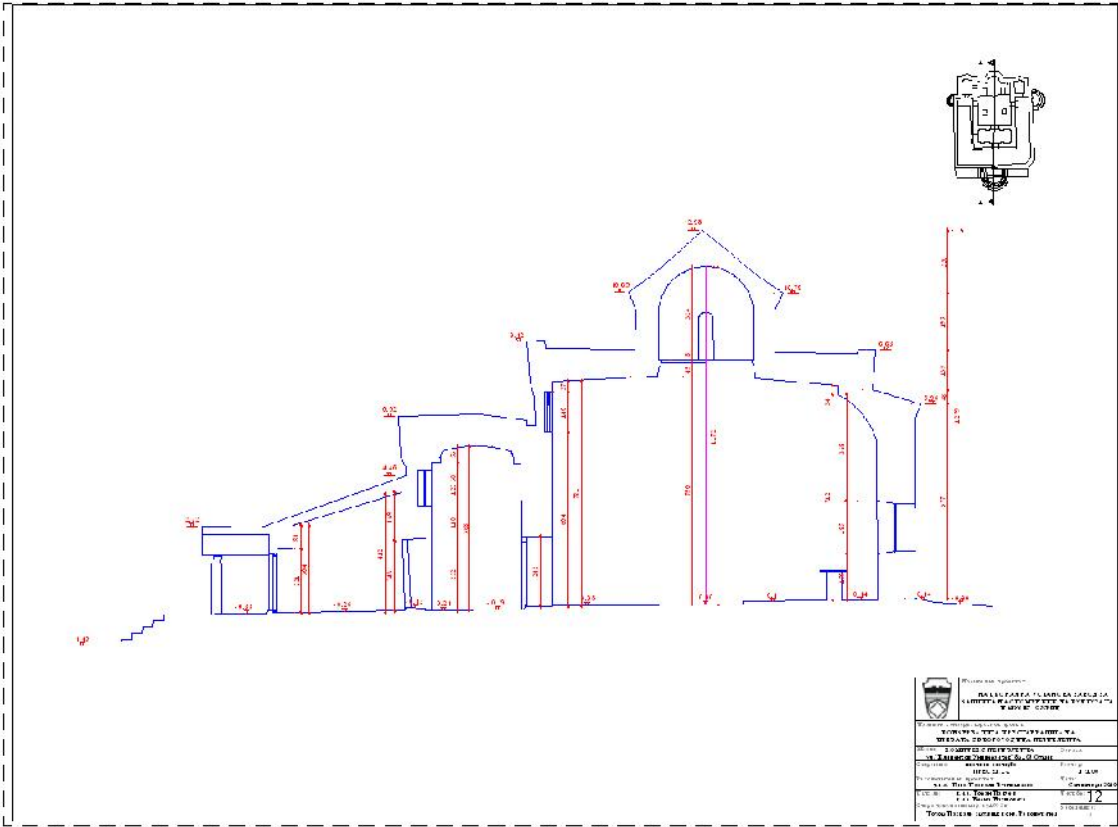

UNIVERSITA' DEGLI STUDI DI NAPOLI "FEDERICO II" FACOLTA' DI ARCHITETTURA CORSO DI LAUREA IN ARCHITETTURA CORSO DI LAUREA MAGISTRALE IN ARCHITETTURA	
PROFESSORE Prof. Arch. P. VITTORELLI	DISCIPLINA Disegno Architettonico
ALUNNO Prof. Arch. P. VITTORELLI	NUMERO 12
PROFESSORE ASSISTENTE Prof. Arch. P. VITTORELLI	DISCIPLINA Disegno Architettonico
ALUNNO Prof. Arch. P. VITTORELLI	NUMERO 12
PROFESSORE ASSISTENTE Prof. Arch. P. VITTORELLI	DISCIPLINA Disegno Architettonico
ALUNNO Prof. Arch. P. VITTORELLI	NUMERO 12