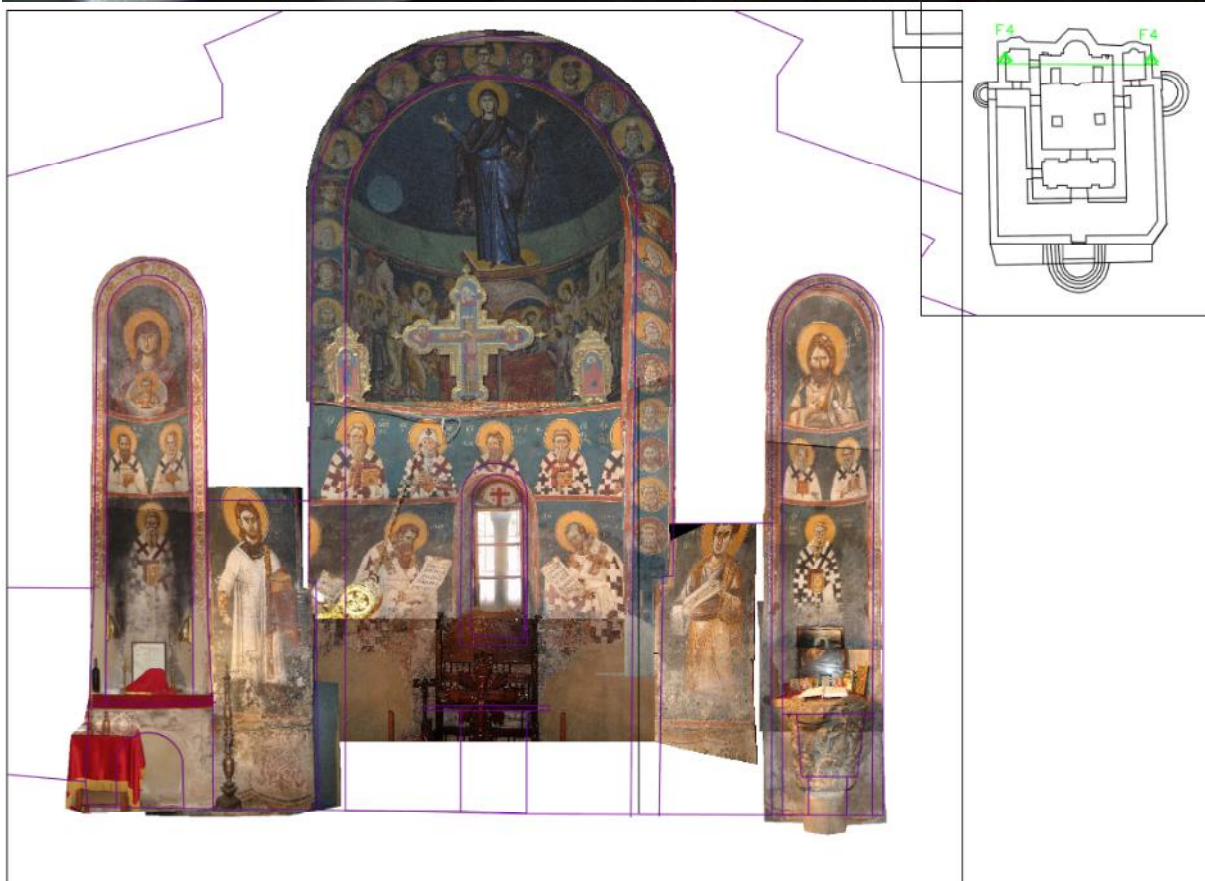

Избор од фотограметријата и 3Д модел на црквата