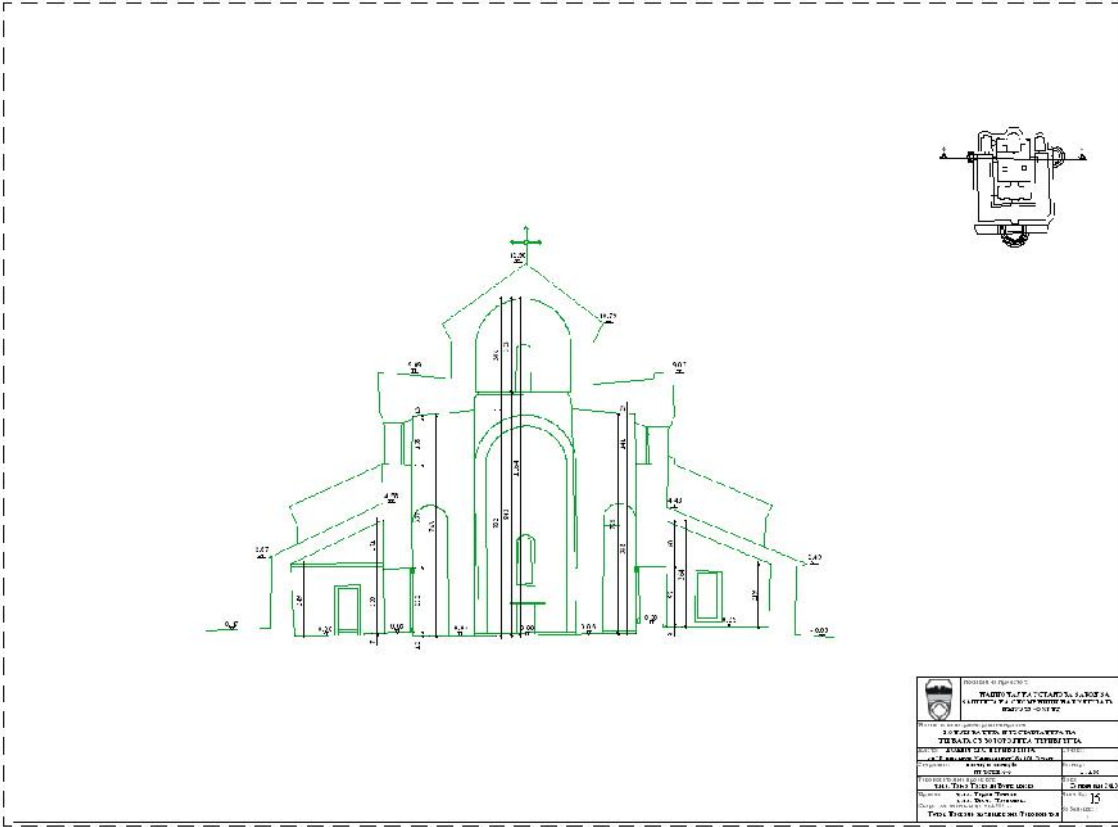

 FAKULTET ARHITEKTURE UNIVERZITETA NOVI SAD KATEDRA ZA ODRZIVU ARHITEKTURU I PROJEKTOVANJE	
Projekat: IZUMENJE I REKONSTRUKCIJA ODRZIVU ARHITEKTURU I PROJEKTOVANJE	
Naziv objekta: CRKVA SV. PETRA I PAVLA	Broj: 15
Datum: 2023	Stranica: 15
TITUL: PROJEKTOVANJE IZUMENJE I REKONSTRUKCIJA	

 FAKULTET ARHITEKTURE UNIVERZITETA NOVI SAD KATEDRA ZA ODRZIVU ARHITEKTURU I PROJEKTOVANJE	
Projekat: IZUMENJE I REKONSTRUKCIJA ODRZIVU ARHITEKTURU I PROJEKTOVANJE	
Naziv objekta: CRKVA SV. PETRA I PAVLA	Broj: 18
Datum: 2023	Stranica: 18
TITUL: PROJEKTOVANJE IZUMENJE I REKONSTRUKCIJA	

1. МАНАСТИРСКИ КОНАК
2. КАМБАНАРИЈА
3. ВЛЕЗНА КАПИЈА
4. ГАЛЕРИЈА НА ИКОНИ

ЈУЖНА ФАСАДА
М=1:100

4

1. МАНАСТИРСКИ КОНАК
2. КАМБАНАРИЈА
3. ВЛЕЗНА КАПИЈА
4. ГАЛЕРИЈА НА ИКОНИ

ЗАПАДНА ФАСАДА
М=1:100

5