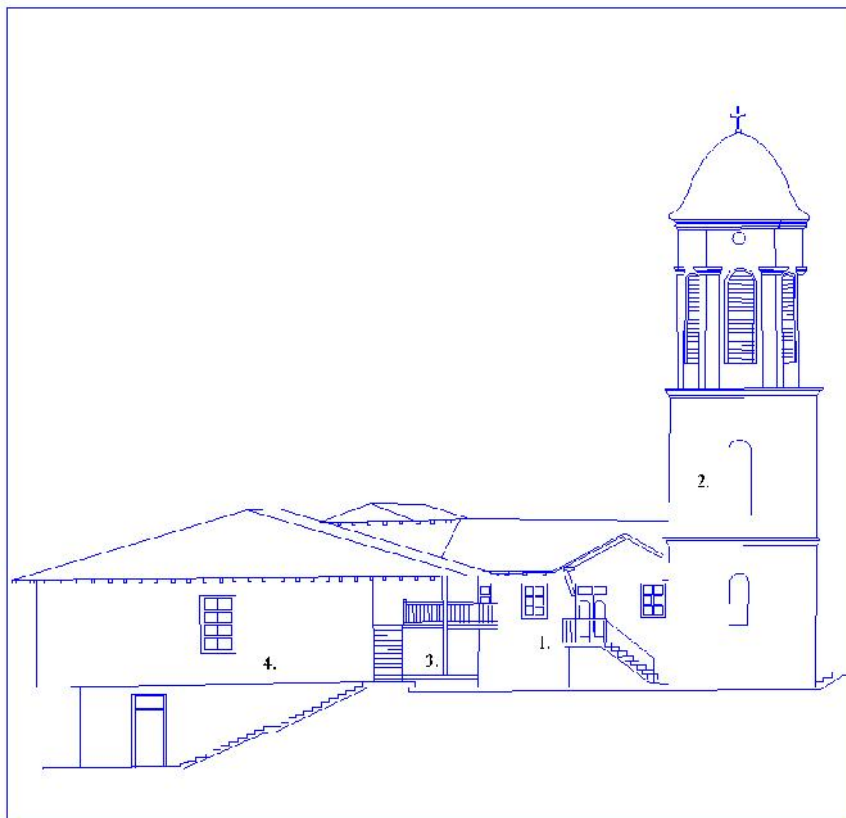

 FAKULTET ARHITEKTURE UNIVERZITETA NOVI SAD KATEDRA ZA ODRZIVU ARHITEKTURU I PROJEKTOVANJE	
Projekat: IZUMENJE I REKONSTRUKCIJA ODRZIVU ARHITEKTURU I PROJEKTOVANJE	
Naziv objekta: CRKVA SV. PETRA I PAVLA	Broj: 15
Datum: 2023	Stranica: 15
TITUL: PROJEKTOVANJE IZUMENJE I REKONSTRUKCIJA	

 FAKULTET ARHITEKTURE UNIVERZITETA NOVI SAD KATEDRA ZA ODRZIVU ARHITEKTURU I PROJEKTOVANJE	
Projekat: IZUMENJE I REKONSTRUKCIJA ODRZIVU ARHITEKTURU I PROJEKTOVANJE	
Naziv objekta: CRKVA SV. PETRA I PAVLA	Broj: 18
Datum: 2023	Stranica: 18
TITUL: PROJEKTOVANJE IZUMENJE I REKONSTRUKCIJA	