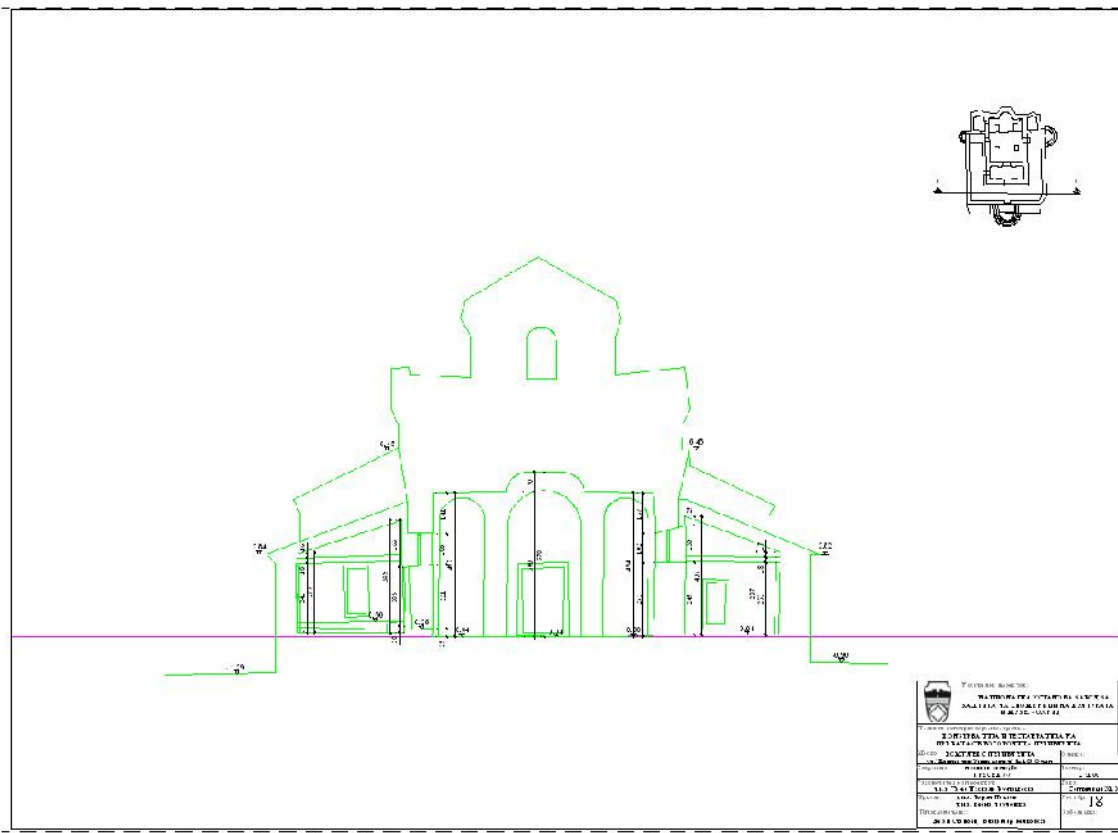

 FAKULTET ARHITEKTURE UNIVERZITETA NOVI SAD KATEDRA ZA ODRZIVU ARHITEKTURU I PROJEKTOVANJE	
Projekat: IZUMENJE I REKONSTRUKCIJA ODRZIVU ARHITEKTURU I PROJEKTOVANJE	
Naziv objekta: CRKVA SV. PETRA I PAVLA	Broj: 15
Datum: 2023	Stranica: 15
TITUL: PROJEKTOVANJE IZUMENJE I REKONSTRUKCIJA	

 FAKULTET ARHITEKTURE UNIVERZITETA NOVI SAD KATEDRA ZA ODRZIVU ARHITEKTURU I PROJEKTOVANJE	
Projekat: IZUMENJE I REKONSTRUKCIJA ODRZIVU ARHITEKTURU I PROJEKTOVANJE	
Naziv objekta: CRKVA SV. PETRA I PAVLA	Broj: 18
Datum: 2023	Stranica: 18
TITUL: PROJEKTOVANJE IZUMENJE I REKONSTRUKCIJA	

1. МАНАСТИРСКИ КОНАК
2. КАМБАНАРИЈА
3. ВЛЕЗНА КАПИЈА
4. ГАЛЕРИЈА НА ИКОНИ

ЈУЖНА ФАСАДА
М=1:100

4

1. МАНАСТИРСКИ КОНАК
2. КАМБАНАРИЈА
3. ВЛЕЗНА КАПИЈА
4. ГАЛЕРИЈА НА ИКОНИ

ЗАПАДНА ФАСАДА
М=1:100

5