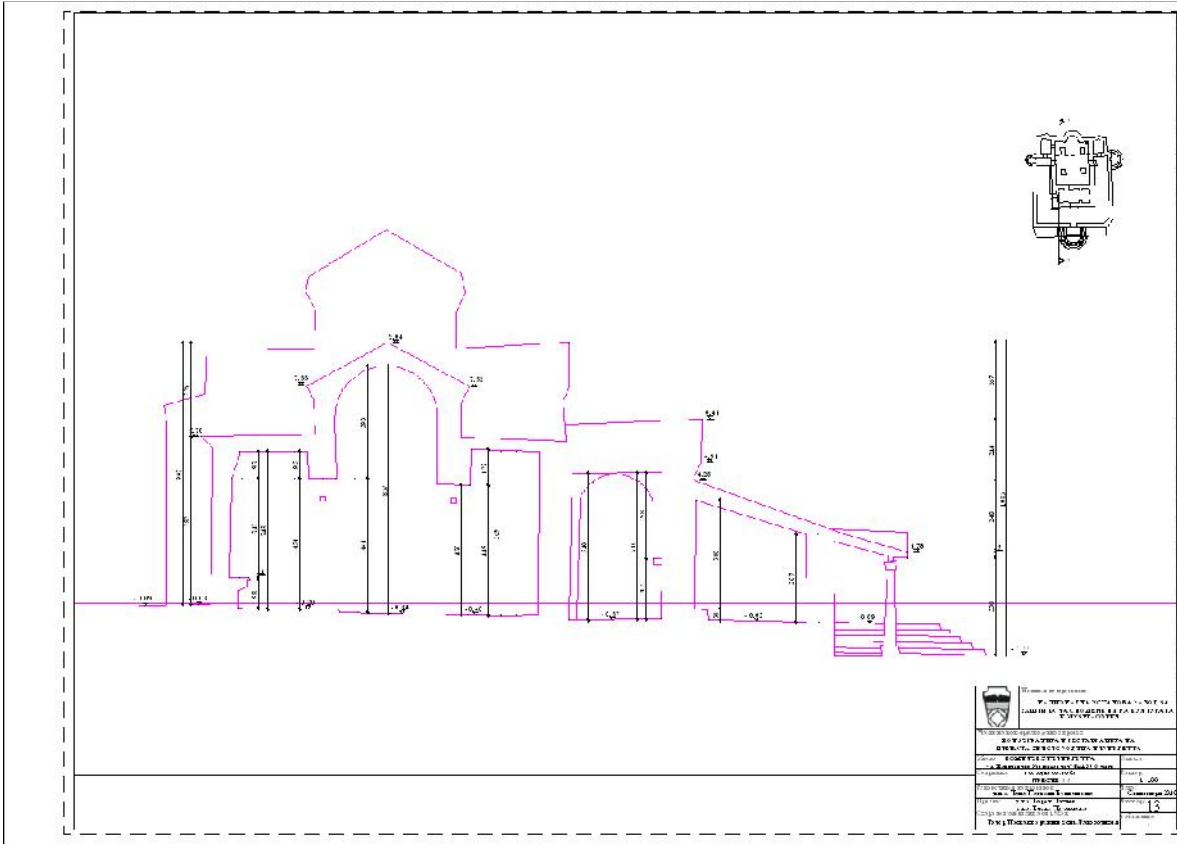

UNIVERSITA' DEGLI STUDI DI NAPOLI "FEDERICO II" FACOLTA' DI ARCHITETTURA CORSO DI LAUREA IN ARCHITETTURA CORSO DI LAUREA MAGISTRALE IN ARCHITETTURA	
PROFESSORE Prof. Arch. P. VITTORELLI	DISCIPLINA Disegno Architettonico
ALUNNO Prof. Arch. P. VITTORELLI	NUMERO 12
PROFESSORE ASSISTENTE Prof. Arch. P. VITTORELLI	DISCIPLINA Disegno Architettonico
ALUNNO Prof. Arch. P. VITTORELLI	NUMERO 12
PROFESSORE ASSISTENTE Prof. Arch. P. VITTORELLI	DISCIPLINA Disegno Architettonico
ALUNNO Prof. Arch. P. VITTORELLI	NUMERO 12