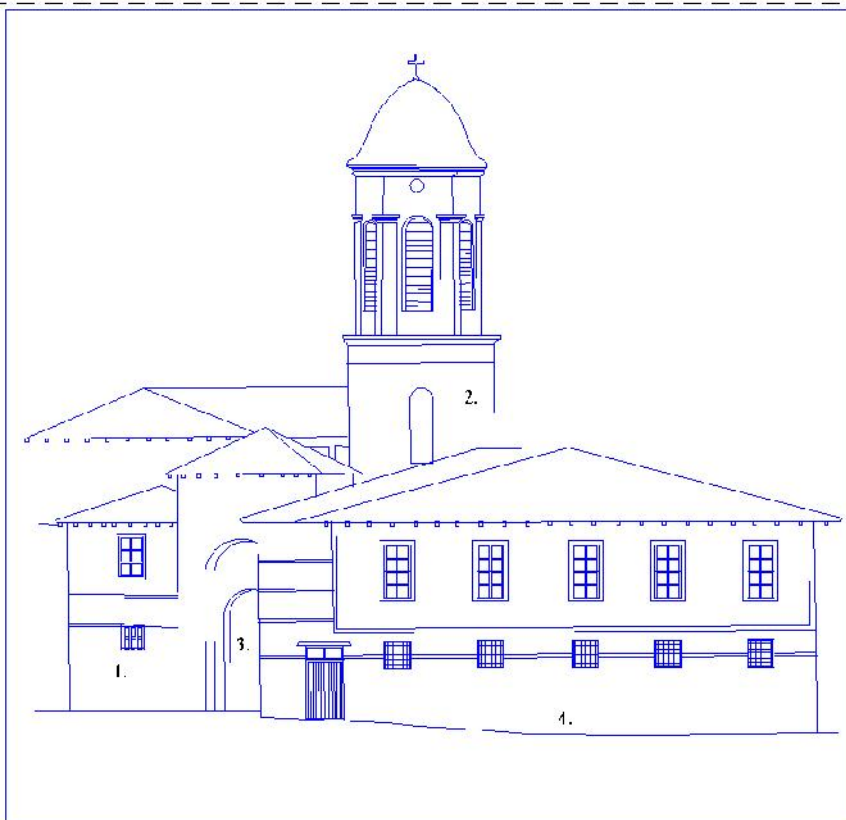

1. МАНАСТИРСКИ КОНАК
2. КАМБАНАРИЈА
3. ВЛЕЗНА КАПИЈА
4. ГАЛЕРИЈА НА ИКОНИ

ЗАПАДНА ФАСАДА
М=1:100

5