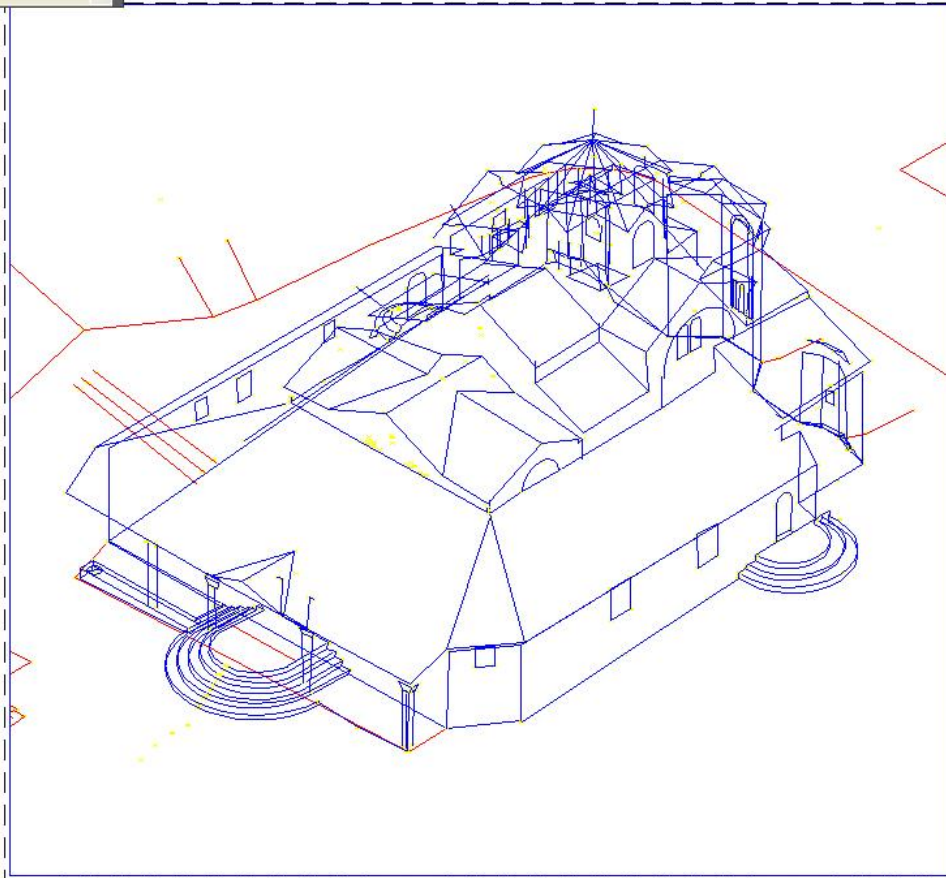

ФУЗ АУП - ОХРИД

СИТУАЦИЈА М=1:1000